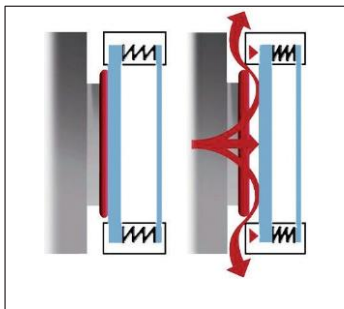

COMANDĂ CAMERA DE USCARE ÎN VID ȘI ALEGE O OPȚIUNE GRATUITĂ

Ofertă valabilă în perioada 1 Aprilie - 30 Iunie 2024

INTERIOR ANTI-EXPLOZIE

Seria VDL

Datorită proiectării conforme ATEX, cu dispozitiv de control al presiunii pentru activarea încălzirii în vid la <math>< 100 \text{ mbar}</math>.

SIGURANȚĂ DOVEDITĂ

Seriile VD, VDL

Datorită panoului din sticlă securizată montat pe arc, a conexiunii cu gaz inert și a componentelor electronice decuplate din interior.

Model VD 115

| Serie | Seria VD | Seria VDL |
|-----------|----------|-----------|
| Model 23 | • | • |
| Model 56 | • | • |
| Model 115 | • | • |

DETECTARE AUTOMATĂ A USCĂRII

Seriile VD, VDL

Datorită controlului de program, este detectată scăderea de presiune care are loc la sfârșitul uscării, interiorul fiind automat ventilat.

ÎNCĂLZIRE ÎN MANTA

Seriile VD, VDL

Transfer optim de căldură datorită rack-urilor de expansiune brevetate care asigură amplasarea flexibilă pentru un control precis al temperaturii.

**ALEGE
1
OPȚIUNE!**

| | | | | | |
|--------------------|-------------------------|--------------------|-------------------------------|--------------------|-----------------------------|
| CUPON 1 | PREȚ SPECIAL | CUPON 2 | EXTRA RACK GRATUIT | CUPON 3 | KIT WLAN GRATUIT |
|--------------------|-------------------------|--------------------|-------------------------------|--------------------|-----------------------------|