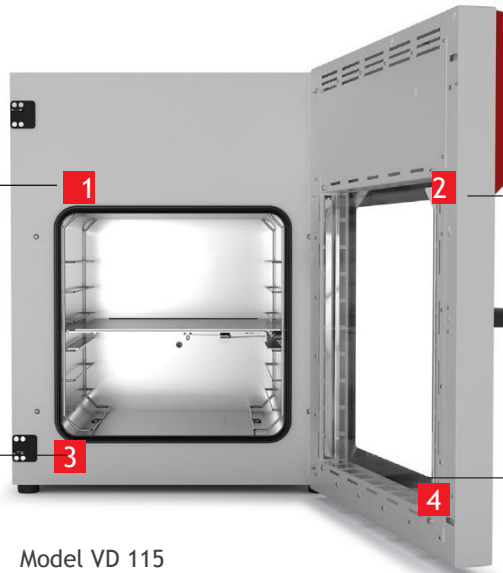

COMANDĂ CAMERA DE USCARE ÎN VID ȘI ALEGE O OPȚIUNE GRATUITĂ

Ofertă valabilă în perioada 1 Aprilie - 30 Iunie 2024

INTERIOR ANTI-EXPLOZIE

Seria VDL

Datorită proiectării conforme ATEX, cu dispozitiv de control al presiunii pentru activarea încălzirii în vid la <math>< 100 \text{ mbar}</math>.

SIGURANȚĂ DOVEDITĂ

Seriile VD, VDL

Datorită panoului din sticlă securizată montat pe arc, a conexiunii cu gaz inert și a componentelor electronice decuplate din interior.

Model VD 115

| Serie | Seria VD | Seria VDL |
|-----------|----------|-----------|
| Model 23 | • | • |
| Model 56 | • | • |
| Model 115 | • | • |

DETECTARE AUTOMATĂ A USCĂRII

Seriile VD, VDL

Datorită controlului de program, este detectată scăderea de presiune care are loc la sfârșitul uscării, interiorul fiind automat ventilat.

ÎNCĂLZIRE ÎN MANTA

Seriile VD, VDL

Transfer optim de căldură datorită rack-urilor de expansiune brevetate care asigură amplasarea flexibilă pentru un control precis al temperaturii.

**ALEGE
1
OPȚIUNE!**

| | | | | | |
|--------------------|-------------------------|--------------------|-------------------------------|--------------------|-----------------------------|
| CUPON 1 | PREȚ SPECIAL | CUPON 2 | EXTRA RACK GRATUIT | CUPON 3 | KIT WLAN GRATUIT |
|--------------------|-------------------------|--------------------|-------------------------------|--------------------|-----------------------------|