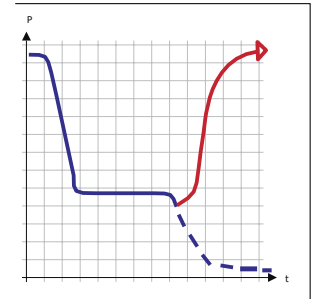

DETECTARE AUTOMATĂ A USCĂRII

Seriile VD, VDL

Datorită controlului de program, este detectată scăderea de presiune care are loc la sfârșitul uscării, interiorul fiind automat ventilat.

ÎNCĂLZIRE ÎN MANTA

Seriile VD, VDL